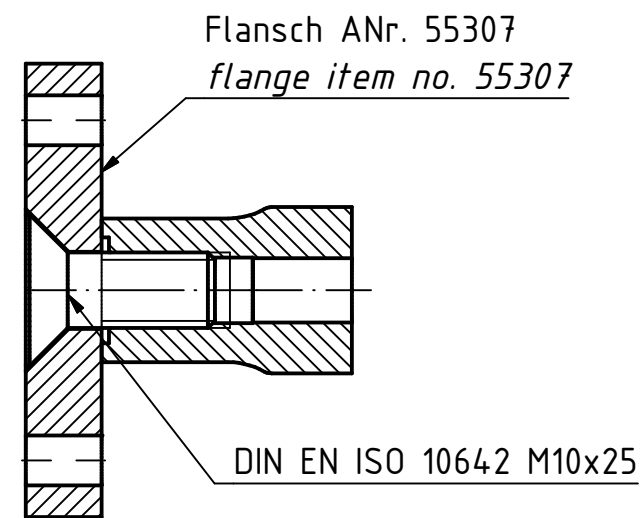

Option: Flanschbindung
option: flange connection

dargestellte Konfiguration: CHC mit Kugelanbindung
configuration shown: CHC with ball connection

Direktanbindung, Kugel demontiert
direct connection, ball disassembled

58017	CHC
ANr. item no.	Code

dargestellte Konfiguration
configuration shown

Legende:

CH C
└─┬─┘ Anwesenheitskontrolle Bedienerhand
└─┘ c-handle

legend:

CH C
└─┬─┘ presence check operators hand
└─┘ c-handle

dimension sheet c-handle

MB c-handle

Artikel Nr./
item no.

Maßblatt/dimension sheet: 9 0271 009 000

Bl. 1 v.1

Stand: 29.06.16

Index

Code: CH ..