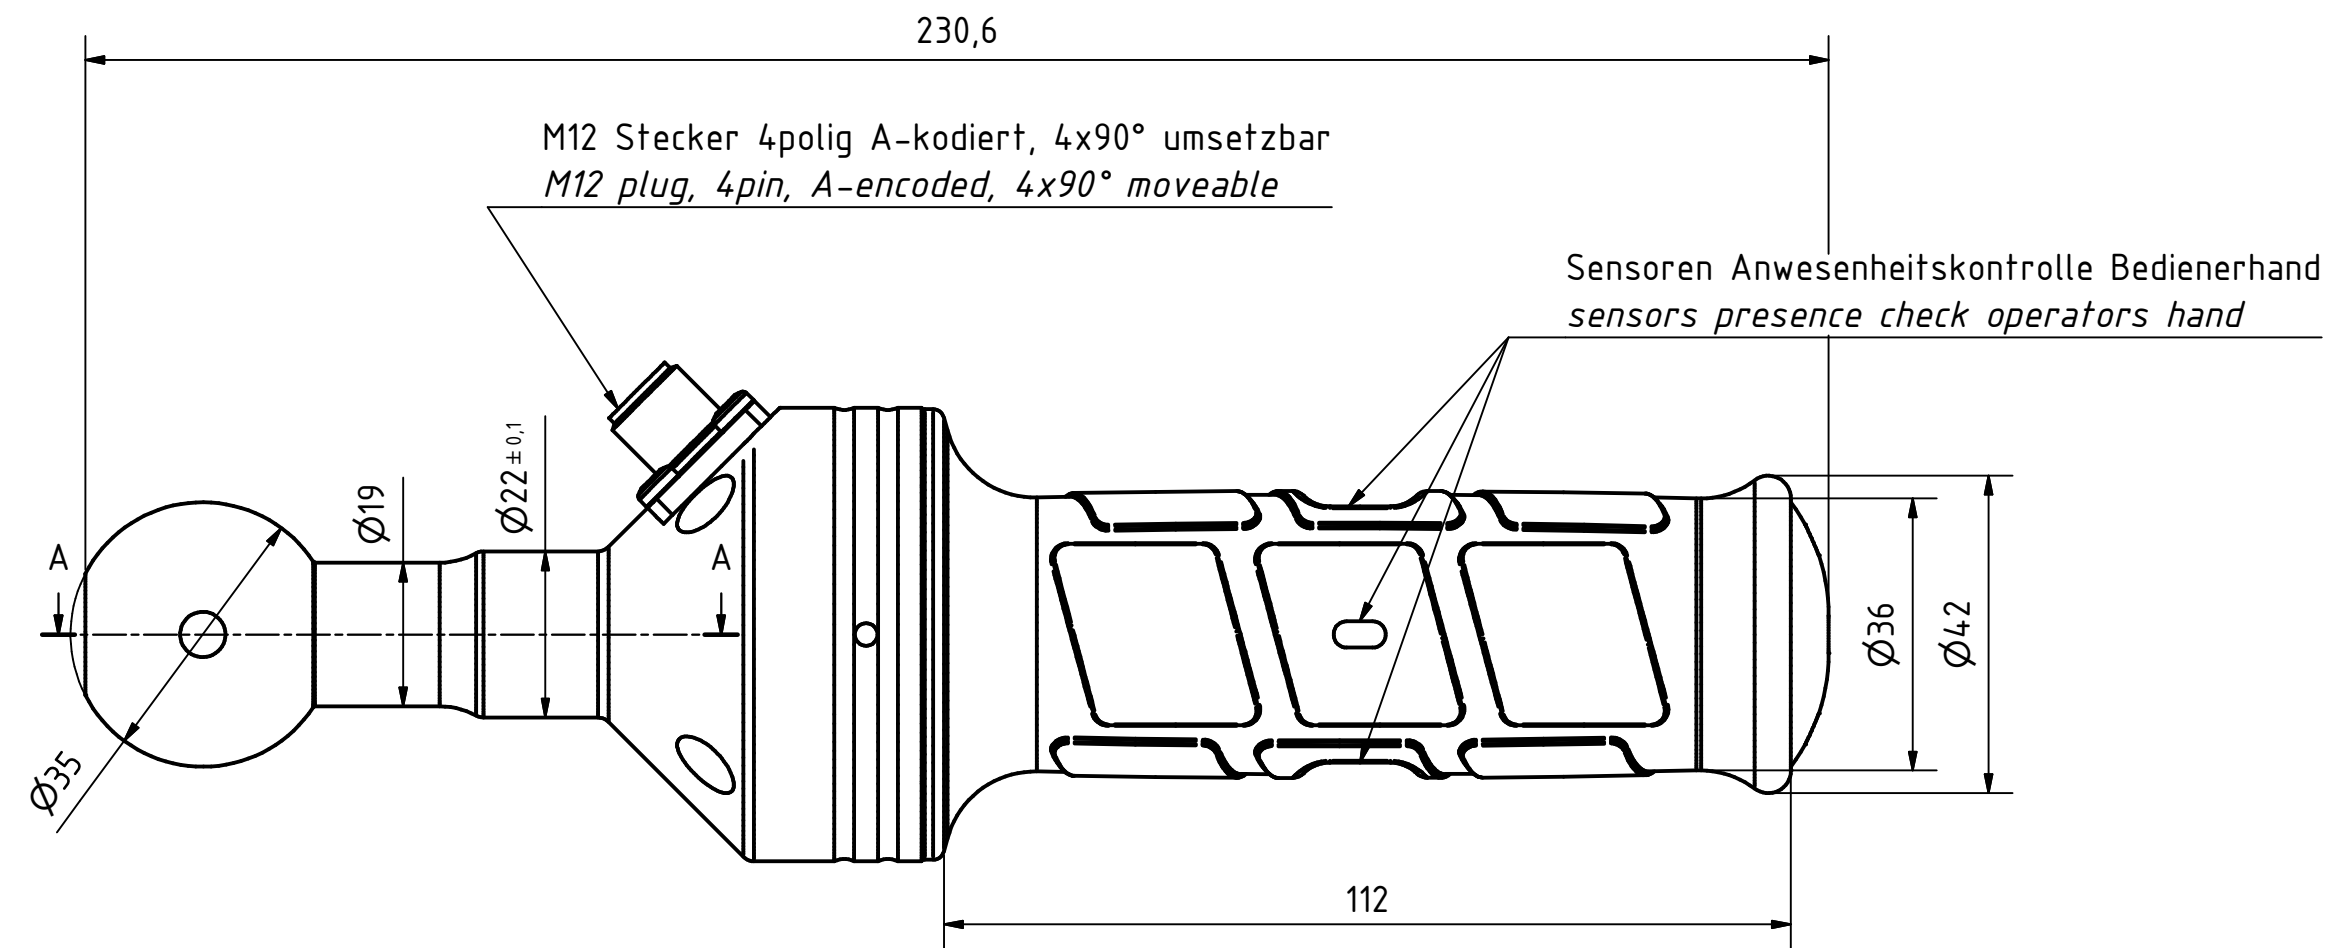

Option: Flanschbindung
option: flange connection

dargestellte Konfiguration: CHC mit Kugelanbindung
configuration shown: CHC with ball connection

Direktanbindung, Kugel demontiert
direct connection, ball disassembled

58017	CHC
ANr. item no.	Code

dargestellte Konfiguration
configuration shown

Legende:

CH C
└─┬─┘ Anwesenheitskontrolle Bedienerhand
└─┘ c-handle

legend:

CH C
└─┬─┘ presence check operators hand
└─┘ c-handle

dimension sheet c-handle

MB c-handle

Artikel Nr./
item no.

Maßblatt/dimension sheet: 9 0271 009 000

Bl. 1 v.1

Stand: 29.06.16

Index

Code: CH ..