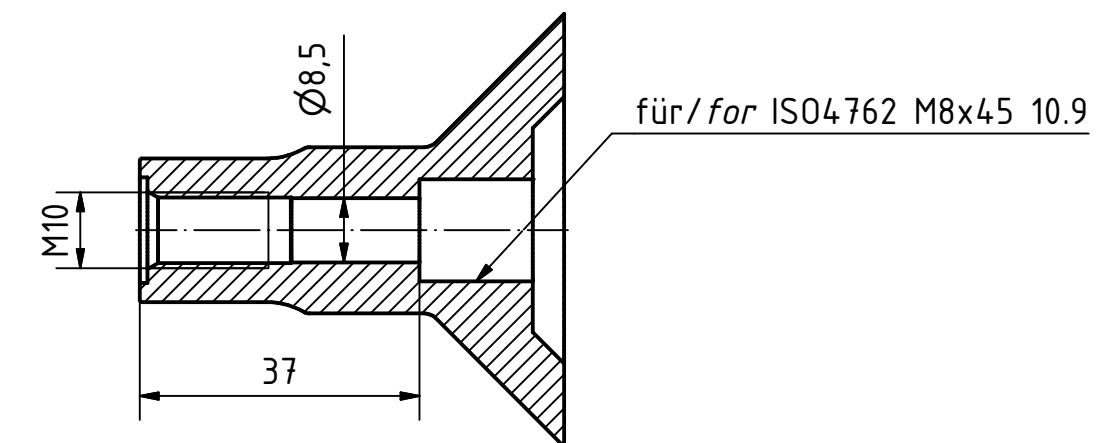

Option: Flanschbindung
option: flange connection

dargestellte Konfiguration: CHC mit Kugelanbindung
configuration shown: CHC with ball connection

Direktanbindung, Kugel demontiert
direct connection, ball disassembled

58017	CHC
ANr. item no.	Code

dargestellte Konfiguration
configuration shown

Legende:

CH C
└─┬─┘ Anwesenheitskontrolle Bedienerhand
└─┘ c-handle

legend:

CH C
└─┬─┘ presence check operators hand
└─┘ c-handle

dimension sheet c-handle

MB c-handle

Artikel Nr./
item no.

Maßblatt/dimension sheet: 9 0271 009 000

Bl. 1 v.1

Stand: 29.06.16

Index

Code: CH ..