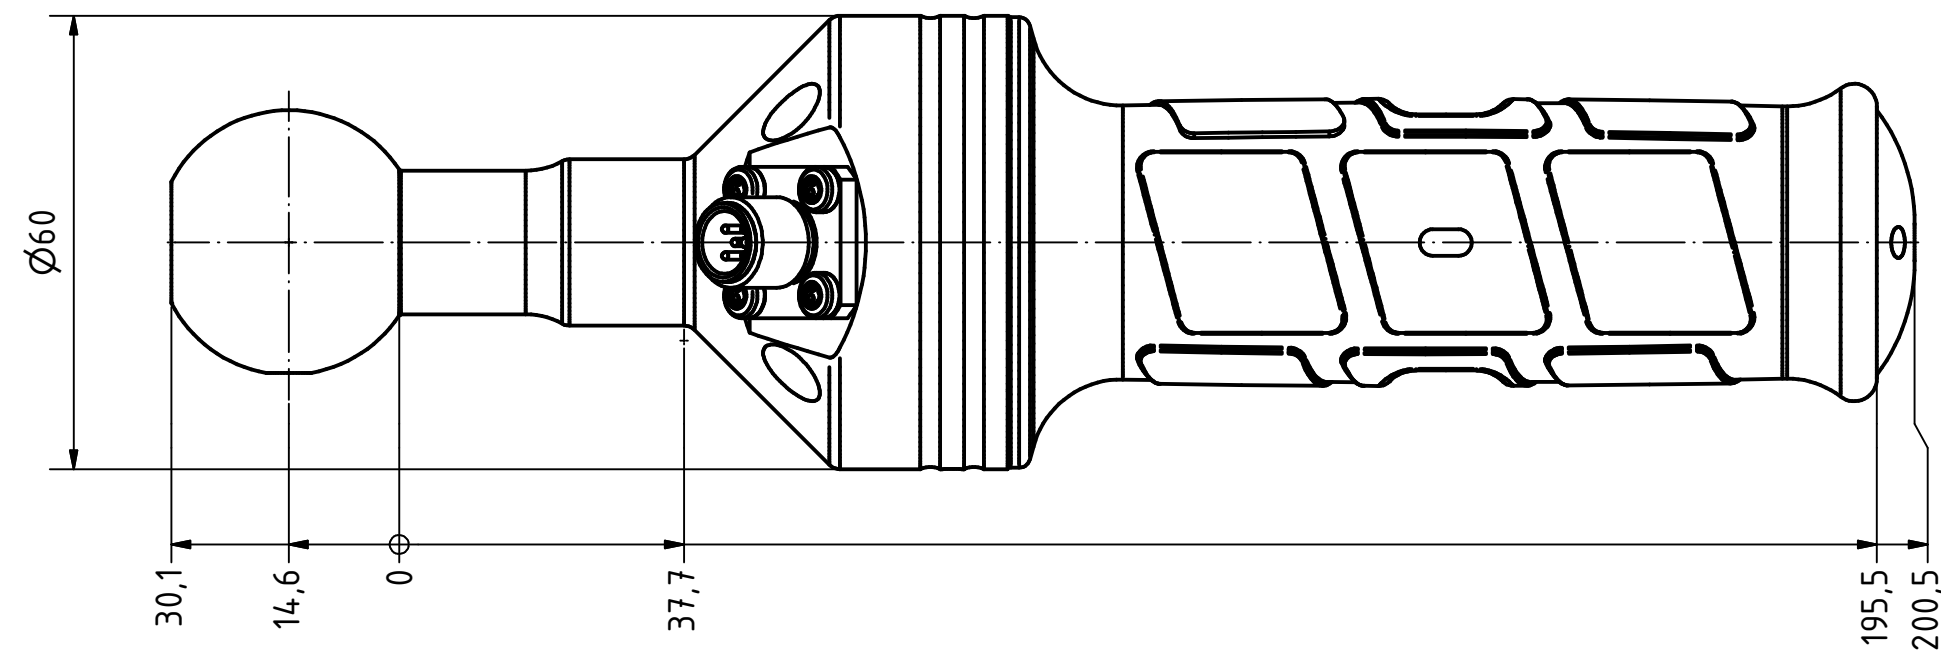

Option: Flanschbindung
option: flange connection

dargestellte Konfiguration: CHC mit Kugelanbindung
configuration shown: CHC with ball connection

Direktanbindung, Kugel demontiert
direct connection, ball disassembled

58017	CHC
ANr. item no.	Code

dargestellte Konfiguration
configuration shown

Legende:

CH C
└─┬─┘ Anwesenheitskontrolle Bedienerhand
└─┘ c-handle

legend:

CH C
└─┬─┘ presence check operators hand
└─┘ c-handle

dimension sheet c-handle

MB c-handle

Artikel Nr./
item no.

Maßblatt/dimension sheet: 9 0271 009 000

Bl. 1 v.1

Stand: 29.06.16

Index

Code: CH ..