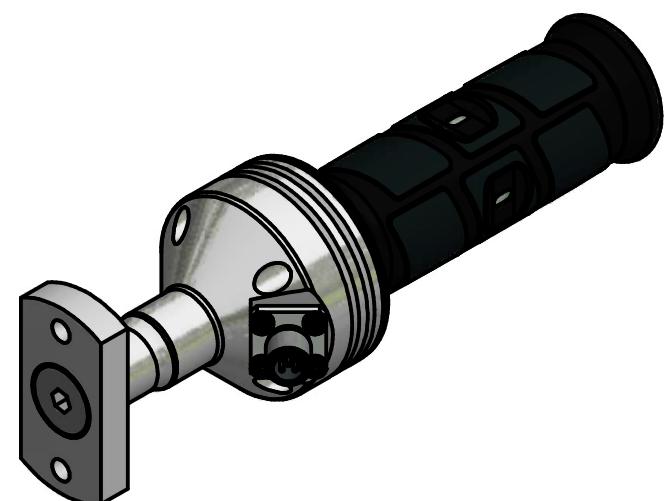

Option: Flanschbindung
option: flange connection

dargestellte Konfiguration: CHC mit Kugelanbindung
configuration shown: CHC with ball connection

Direktanbindung, Kugel demontiert
direct connection, ball disassembled

58017	CHC
ANr. item no.	Code

dargestellte Konfiguration
configuration shown

Legende:

CH C
└─┬─┘ Anwesenheitskontrolle Bedienerhand
└─┘ c-handle

legend:

CH C
└─┬─┘ presence check operators hand
└─┘ c-handle

dimension sheet c-handle

MB c-handle

Artikel Nr./
item no.

Maßblatt/dimension sheet: 9 0271 009 000

Bl. 1 v.1

Stand: 29.06.16

Index

Code: CH ..