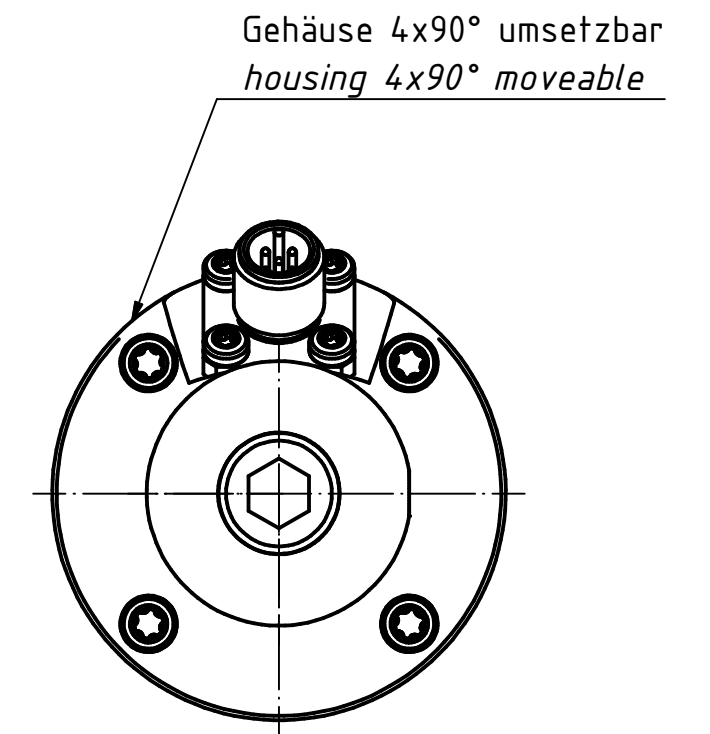

Option: Flanschbindung
option: flange connection

dargestellte Konfiguration: CHC mit Kugelanbindung
configuration shown: CHC with ball connection

Direktanbindung, Kugel demontiert
direct connection, ball disassembled

58017	CHC
ANr. item no.	Code

dargestellte Konfiguration
configuration shown

Legende:

CH C
└─┬─┘ Anwesenheitskontrolle Bedienerhand
└─┘ c-handle

legend:

CH C
└─┬─┘ presence check operators hand
└─┘ c-handle

dimension sheet c-handle

MB c-handle

Artikel Nr./
item no.

Maßblatt/dimension sheet: 9 0271 009 000

Bl. 1 v.1

Stand: 29.06.16

Index

Code: CH ..