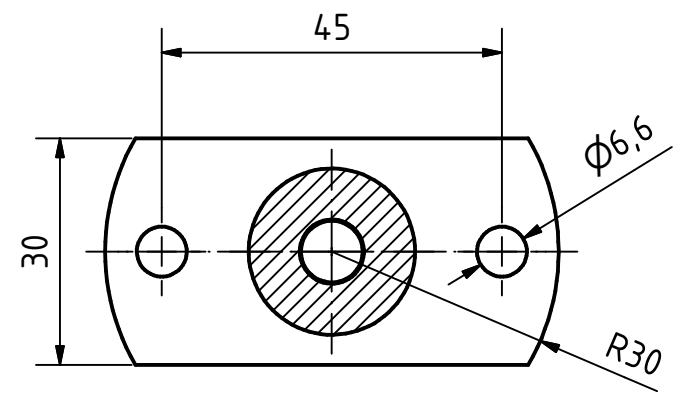

Option: Flanschbindung
option: flange connection

dargestellte Konfiguration: CHC mit Kugelanbindung
configuration shown: CHC with ball connection

Direktanbindung, Kugel demontiert
direct connection, ball disassembled

58017	CHC
ANr. item no.	Code

dargestellte Konfiguration
configuration shown

Legende:

CH C
└─┬─┘ Anwesenheitskontrolle Bedienerhand
└─┘ c-handle

legend:

CH C
└─┬─┘ presence check operators hand
└─┘ c-handle

dimension sheet c-handle

MB c-handle

Artikel Nr./
item no.

Maßblatt/dimension sheet: 9 0271 009 000

Bl. 1 v.1

Stand: 29.06.16

Index

Code: CH ..