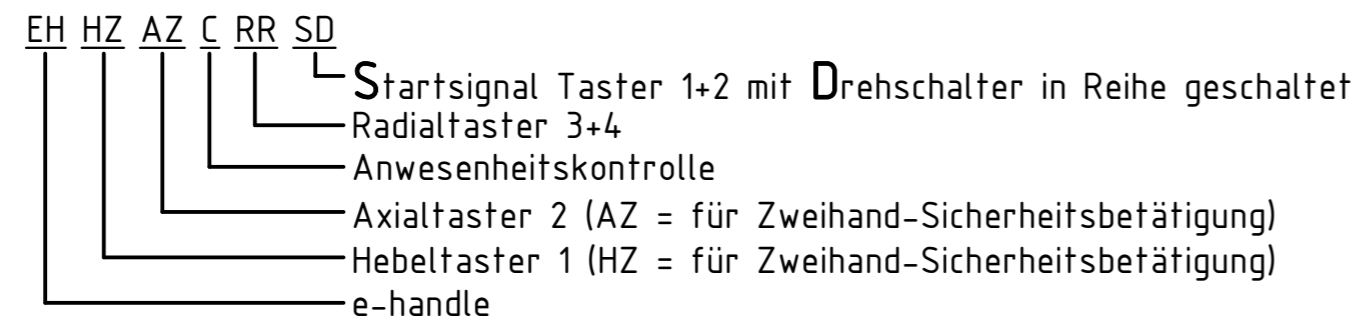

dargestellte Konfiguration: EHHARR mit Kugelanbindung
configuration shown: EHHARR with ball connection

Option: Flanschbindung
option: flange connection

Direktanbindung, Kugel demontiert
direct connection, ball disassembled

für / for ISO4762 M8x45 10.9

dargestellte Konfiguration
configuration shown

Legende:

legend:

61967	EHACRRSD
61966	EHARRSD
61965	EHHCRSD
61964	EHHRRSD
59019	EHHARR
57943	EHHACRR
57941	EHHZAR
57938	EHAZRR
57931	EHACRR
57930	EHARR
57927	EHHZRR
57926	EHHCRR
57922	EHHRR
Anr. item no.	Code

dimension sheet e-handle

MB e-handle

Artikel Nr./
item no.

Maßblatt/dimension sheet: 9 0271 005 000

Bl. 1 v.1

Stand: 29.06.2016

Index

Code: EH .....