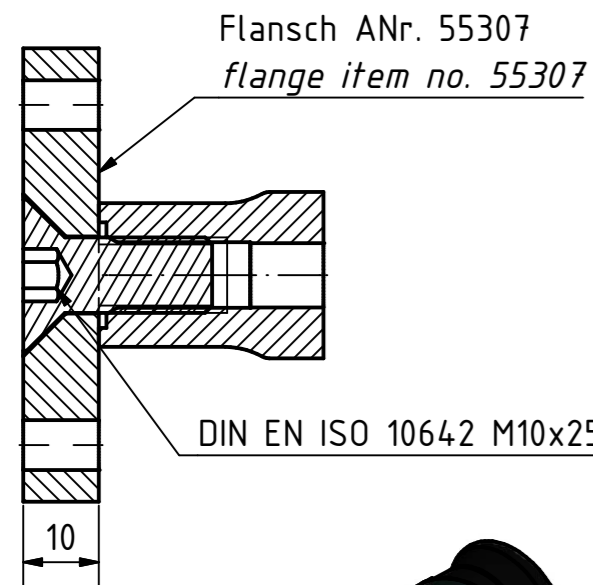

dargestellte Konfiguration: EHHARR mit Kugelanbindung  
 configuration shown: EHHARR with ball connection

Option: Flanschbindung  
 option: flange connection

Direktanbindung, Kugel demontiert  
 direct connection, ball disassembled

für / for ISO4762 M8x45 10.9

dargestellte Konfiguration  
 configuration shown

Legende:

legend:

61967	EHACRRSD
61966	EHARRSD
61965	EHHCRSD
61964	EHHRRSD
59019	EHHARR
57943	EHHACRR
57941	EHHZAR
57938	EHAZRR
57931	EHACRR
57930	EHARR
57927	EHHZRR
57926	EHHCRR
57922	EHHRR
Anr. item no.	Code

dimension sheet e-handle

MB e-handle

Artikel Nr./  
item no.

Maßblatt/dimension sheet: 9 0271 005 000

Bl. 1 v.1

Stand: 29.06.2016

Index

Code: EH .....