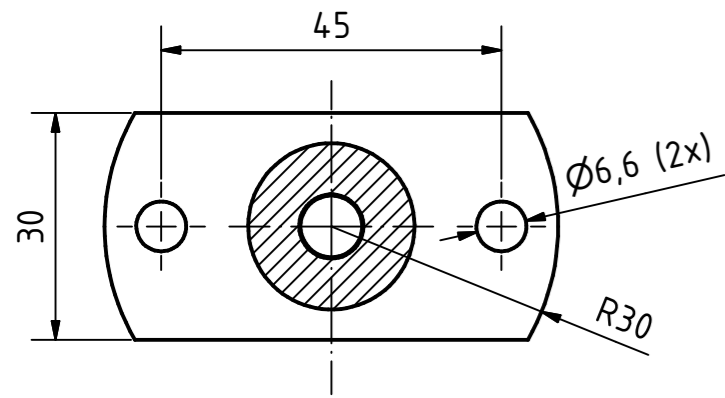

dargestellte Konfiguration: EHHARR mit Kugelanbindung  
 configuration shown: EHHARR with ball connection

Option: Flanschbindung  
 option: flange connection

Direktanbindung, Kugel demontiert  
 direct connection, ball disassembled

für / for ISO4762 M8x45 10.9

dargestellte Konfiguration  
 configuration shown

Legende:

legend:

61967	EHACRRSD
61966	EHARRSD
61965	EHHCRSD
61964	EHHRRSD
59019	EHHARR
57943	EHHACRR
57941	EHHZAR
57938	EHAZRR
57931	EHACRR
57930	EHARR
57927	EHHZRR
57926	EHHCRR
57922	EHHRR
Anr. item no.	Code

dimension sheet e-handle

MB e-handle

Artikel Nr./  
item no.

Maßblatt/dimension sheet: 9 0271 005 000

Bl. 1 v.1

Stand: 29.06.2016

Index

Code: EH .....