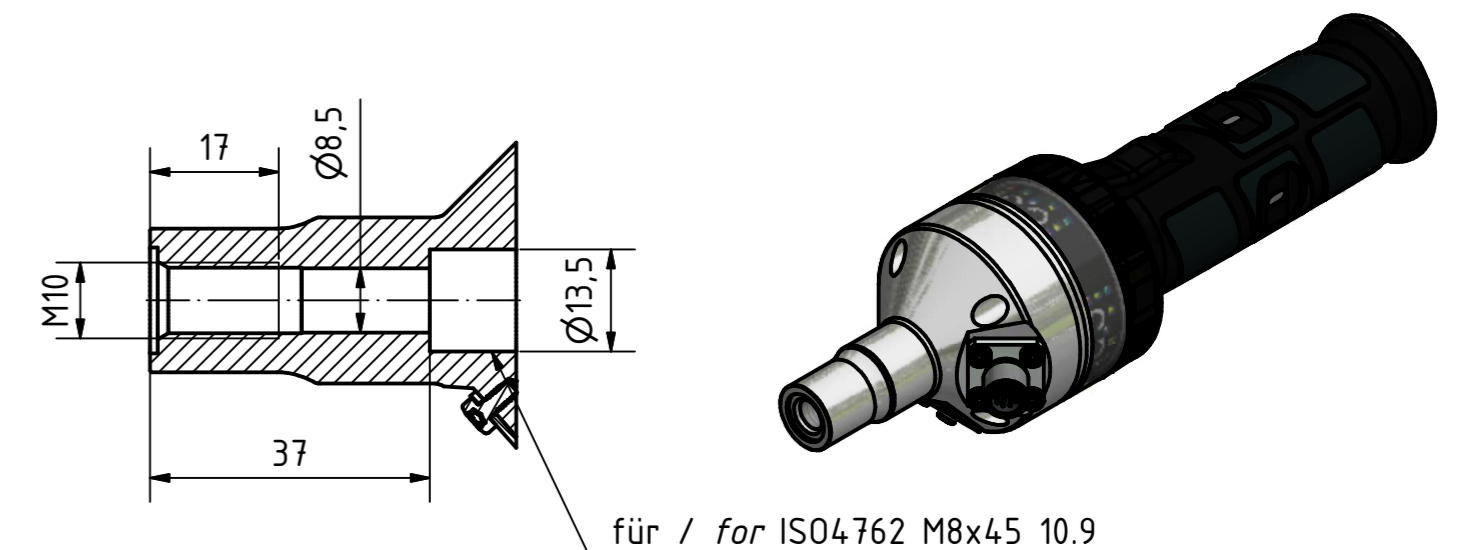

dargestellte Konfiguration: EHHARR mit Kugelanbindung  
 configuration shown: EHHARR with ball connection

Option: Flanschbindung  
 option: flange connection

Direktanbindung, Kugel demontiert  
 direct connection, ball disassembled

für / for ISO4762 M8x45 10.9

dargestellte Konfiguration  
 configuration shown

Legende:

legend:

61967	EHACRRSD
61966	EHARRSD
61965	EHHCRSD
61964	EHHRRSD
59019	EHHARR
57943	EHHACRR
57941	EHHZAR
57938	EHAZRR
57931	EHACRR
57930	EHARR
57927	EHHZRR
57926	EHHCRR
57922	EHHRR
Anr. item no.	Code

dimension sheet e-handle

MB e-handle

Artikel Nr./  
item no.

Maßblatt/dimension sheet: 9 0271 005 000

Bl. 1 v.1

Stand: 29.06.2016

Index

Code: EH .....