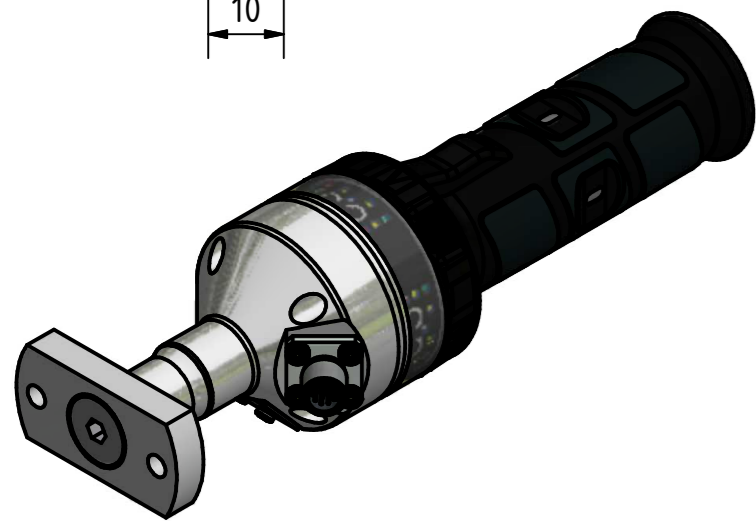

dargestellte Konfiguration: EHHARR mit Kugelanbindung  
 configuration shown: EHHARR with ball connection

Option: Flanschbindung  
 option: flange connection

Direktanbindung, Kugel demontiert  
 direct connection, ball disassembled

dimension sheet e-handle

MB e-handle

Artikel Nr./  
item no.

Maßblatt/dimension sheet: 9 0271 005 000

Bl. 1 v.1

Stand: 29.06.2016

Index

Code: EH .....