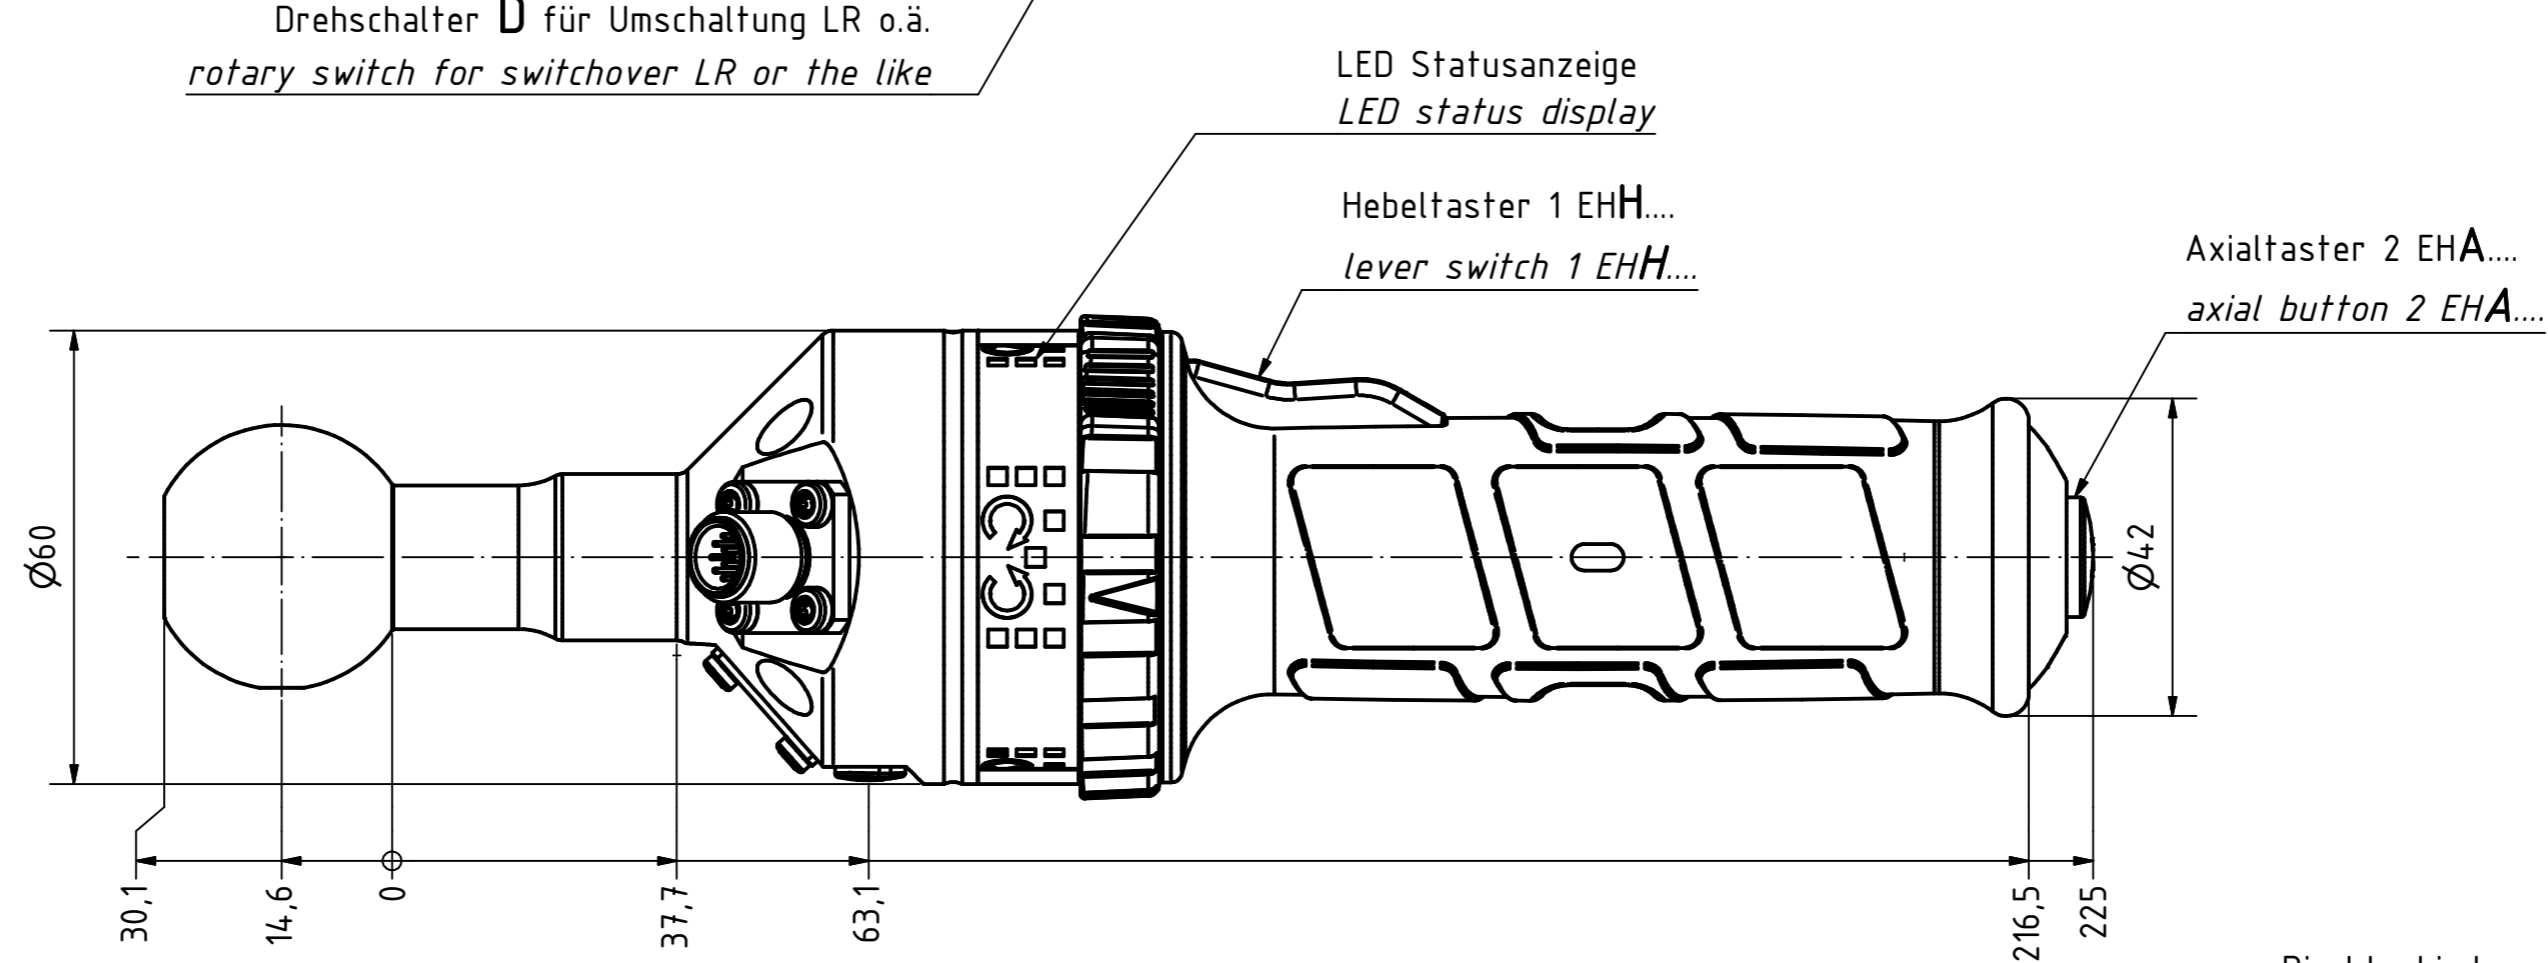

dargestellte Konfiguration: EHHARR mit Kugelanbindung  
 configuration shown: EHHARR with ball connection

Option: Flanschbindung  
 option: flange connection

Direktanbindung, Kugel demontiert  
 direct connection, ball disassembled

dimension sheet e-handle

MB e-handle

Artikel Nr./  
item no.

Maßblatt/dimension sheet: 9 0271 005 000

Bl. 1 v.1

Stand: 29.06.2016

Index

Code: EH .....