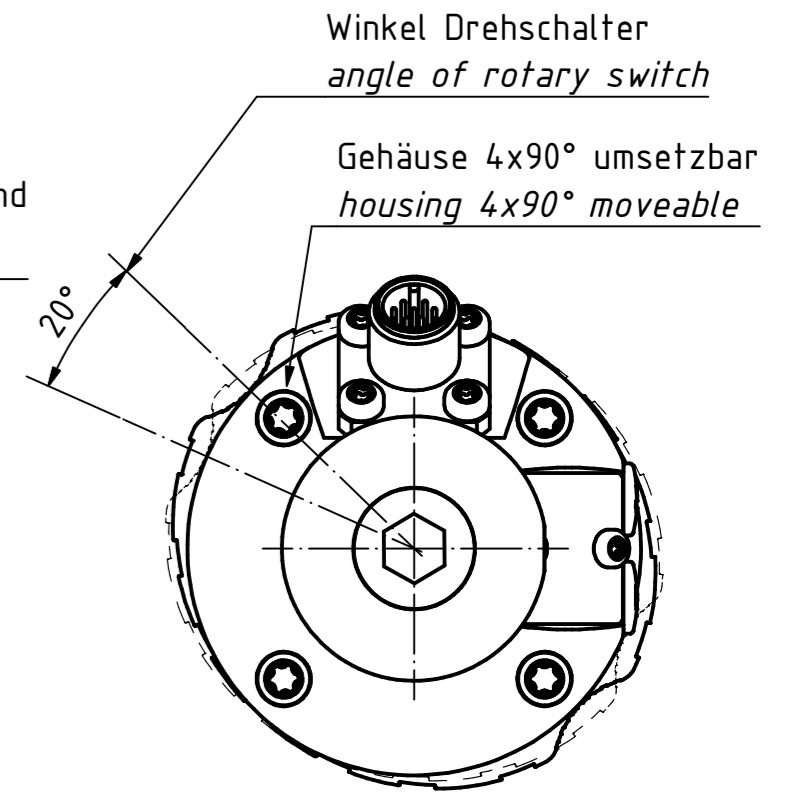

dargestellte Konfiguration: EHHARR mit Kugelanbindung  
 configuration shown: EHHARR with ball connection

Option: Flanschbindung  
 option: flange connection

Direktanbindung, Kugel demontiert  
 direct connection, ball disassembled

für / for ISO4762 M8x45 10.9

dargestellte Konfiguration  
 configuration shown

Legende:

legend:

61967	EHACRRSD
61966	EHARRSD
61965	EHHCRSD
61964	EHHRRSD
59019	EHHARR
57943	EHHACRR
57941	EHHZAR
57938	EHAZRR
57931	EHACRR
57930	EHARR
57927	EHHZRR
57926	EHHCRR
57922	EHHRR
Anr. item no.	Code

dimension sheet e-handle

MB e-handle

Artikel Nr./  
item no.

Maßblatt/dimension sheet: 9 0271 005 000

Bl. 1 v.1

Stand: 29.06.2016

Index

Code: EH .....