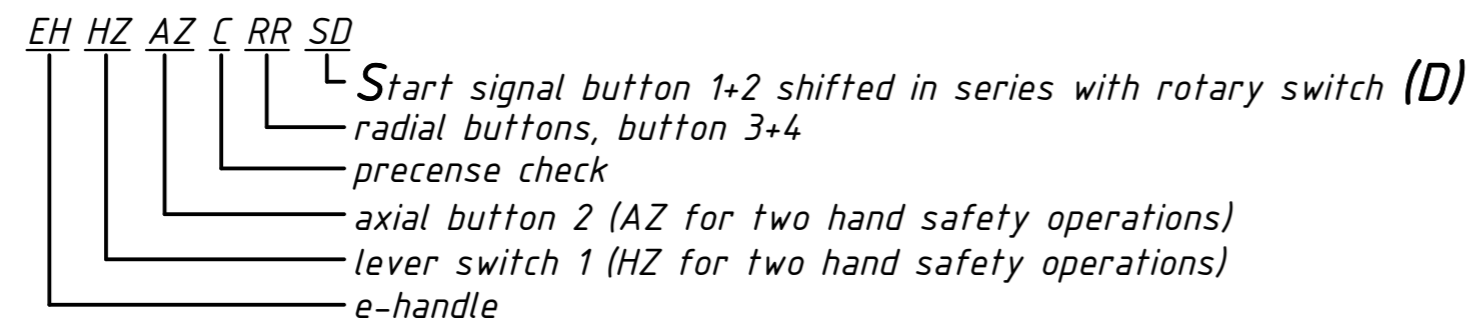

dargestellte Konfiguration: EHHARR mit Kugelanbindung  
 configuration shown: EHHARR with ball connection

Option: Flanschbindung  
 option: flange connection

Direktanbindung, Kugel demontiert  
 direct connection, ball disassembled

für / for ISO4762 M8x45 10.9

dargestellte Konfiguration  
 configuration shown

Legende:

legend:

61967	EHACRRSD
61966	EHARRSD
61965	EHHCRSD
61964	EHHRRSD
59019	EHHARR
57943	EHHACRR
57941	EHHZAR
57938	EHAZRR
57931	EHACRR
57930	EHARR
57927	EHHZRR
57926	EHHCRR
57922	EHHRR
Anr. item no.	Code

dimension sheet e-handle

MB e-handle

Artikel Nr./  
item no.

Maßblatt/dimension sheet: 9 0271 005 000

Bl. 1 v.1

Stand: 29.06.2016

Index

Code: EH .....