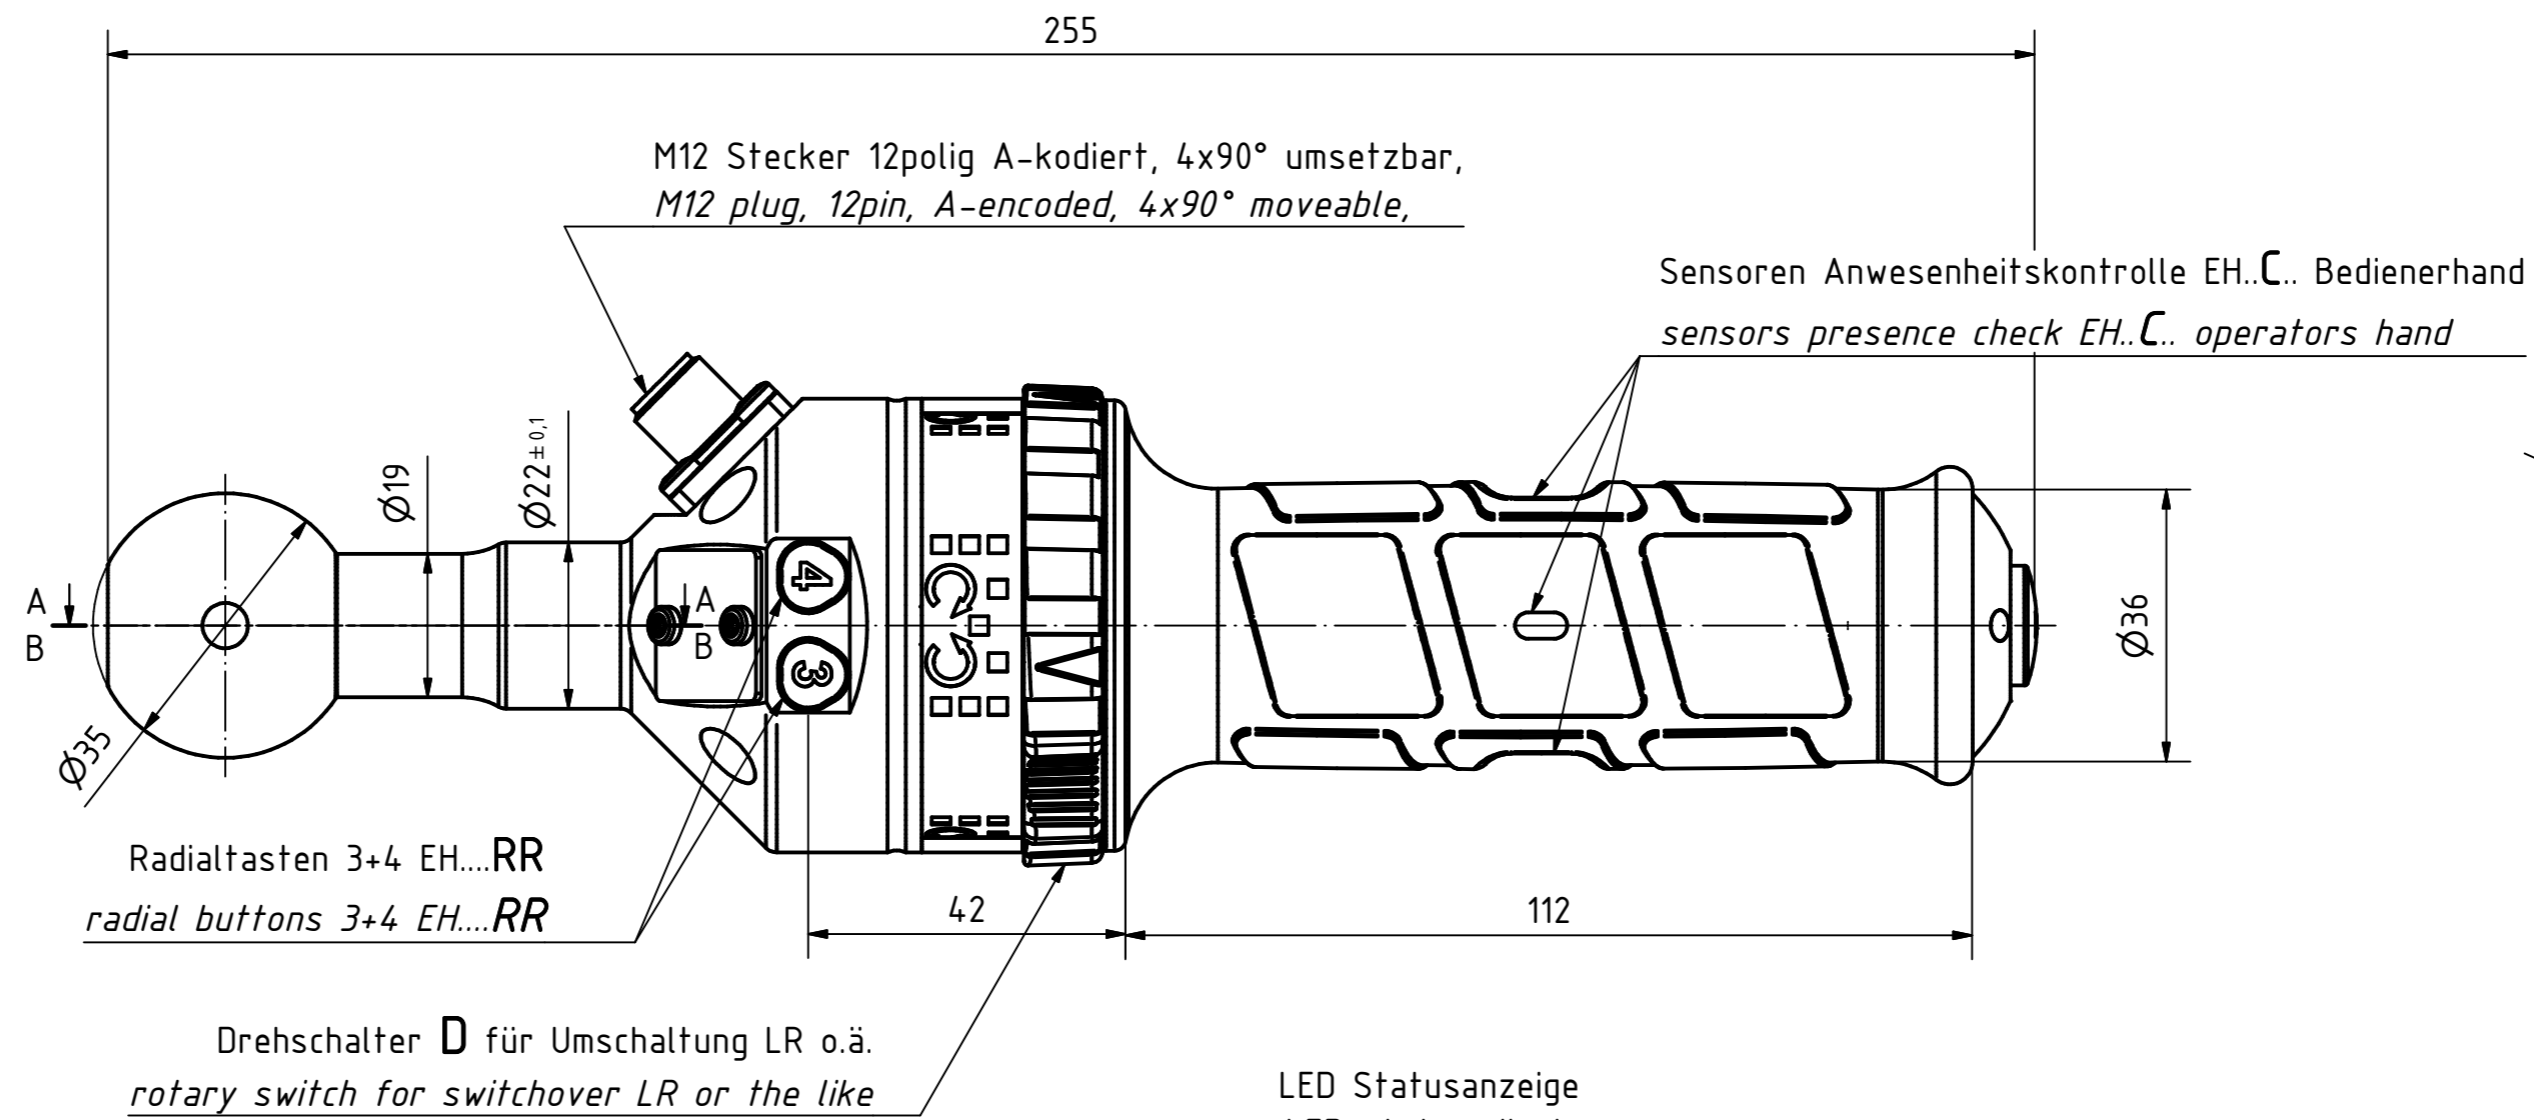

dargestellte Konfiguration: EHHARR mit Kugelanbindung  
 configuration shown: EHHARR with ball connection

Option: Flanschbindung  
 option: flange connection

Direktanbindung, Kugel demontiert  
 direct connection, ball disassembled

dimension sheet e-handle

MB e-handle

Artikel Nr./  
item no.

Maßblatt/dimension sheet: 9 0271 005 000

Bl. 1 v.1

Stand: 29.06.2016

Index

Code: EH .....